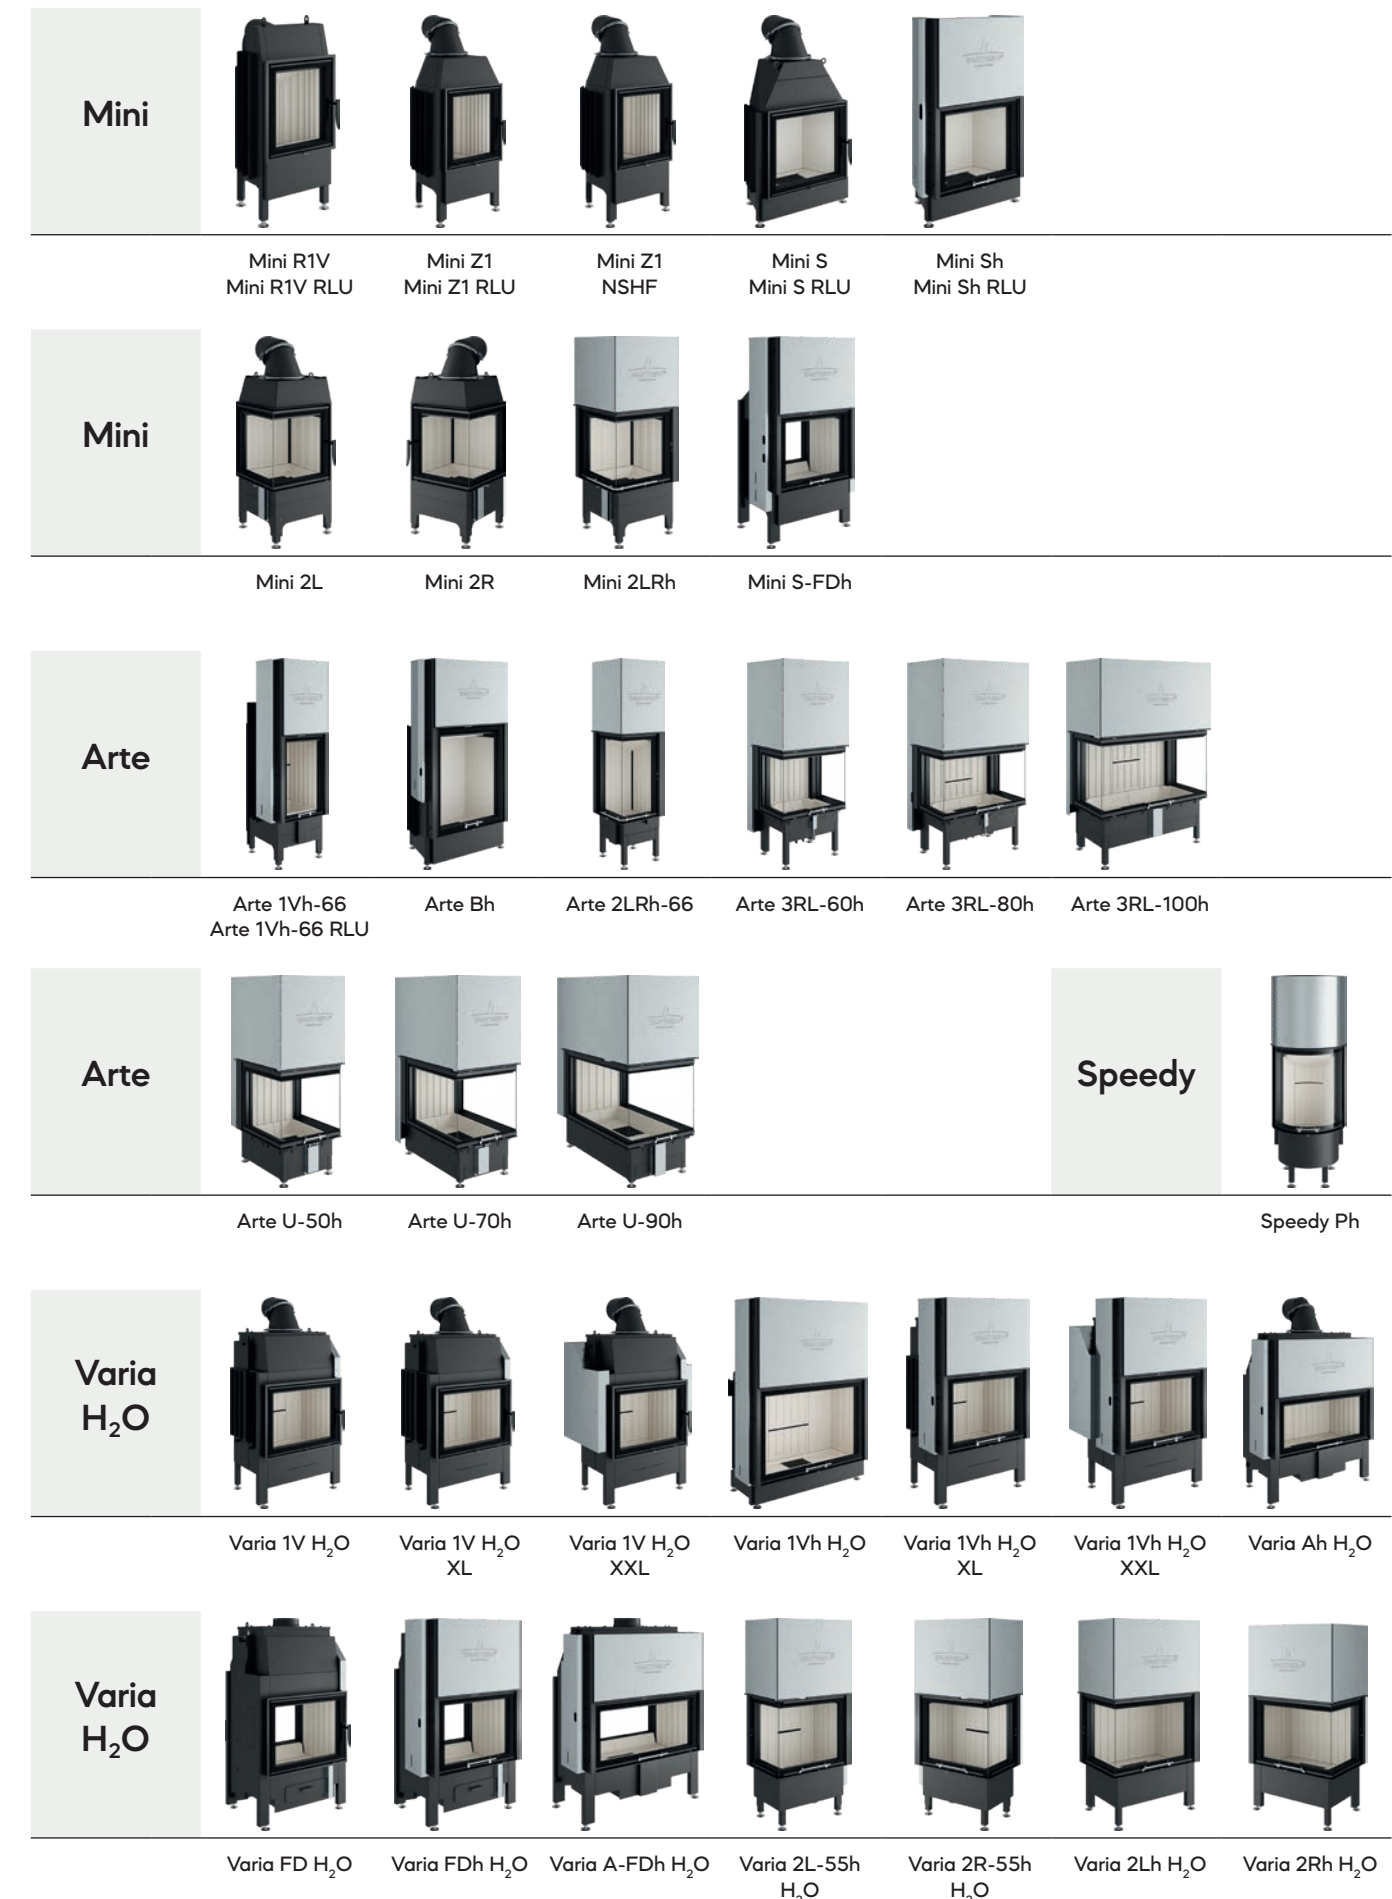

VARIANTEN

Varia 2L-55h H₂O  A+
Varia 2R-55h H₂O  4,9 – 9,1 kW

Varia 2Lh H₂O  A+
Varia 2Rh H₂O  7,3 – 13,5 kW

Varia 2R-55h H₂O

VARIA H₂O

Den Durchblick haben

Einfach faszinierend. Mit dem Varia H₂O Durchsicht bleibt das Flammenspiel stets im Blick. Denn der Kamineinsatz verbindet geradlinig und klar zwei Räume durch ein einzigartiges Feuer miteinander und schafft damit ein neues Architekturerebnis.

Kamineinsätze		Mini R1V	Mini Z1	Mini S	Mini Sh	Varia TV	Varia TVh	Varia TV-87h	Varia TV-100h	Varia Sh		
Maße	Türmaß Höhe	mm	505	505	505	514	512 566	514 574	528	700	623	
	Türmaß Breite	mm	438	438	598	606	668	671	875	1006	746	
	Türmaß Tiefe	mm	-	-	-	-	-	-	-	-	-	
	Abgasanschluss Ø	mm	180	180	180	180	200 180	200 180	200	250 200	200 180	
Leistungen	Standard	Energieeffizienzklasse	A	A	A	A	A+	A+	A	A		
		NW-Leistung	kW	5,2	7,0	7,0	7,0	11,0	11,0	9,5	10,4	11,0
		Wärmeleistungsbereich	kW	4,5-6,8	4,9-9,1	4,9-9,1	4,9-9,1	7,7-14,3	7,7-14,3	6,7-12,4	7,3-13,5	7,7-14,3
		Wirkungsgrad	%	80	>78	>78	>78	>80	>80	>80	80	>80
		Energieeffizienzklasse	A+	A+	-	-	A+	A+	A+	-	-	
	mit NSHF	NW-Leistung	kW	6,2	10,0	-	-	17,0	17,0	10,9	-	-
		Wärmeleistungsbereich	kW	4,5-8,1	7,0-13,0	-	-	11,9-21,2	11,9-21,2	7,6-14,2	-	-
		Wirkungsgrad	%	>85	>85	-	-	>85	>85	>85	-	-
		Energieeffizienzklasse	-	-	-	-	-	-	-	-	-	-
		NW-Leistung	kW	-	-	-	-	-	-	-	-	-
S	Wärmeleistungsbereich	kW	-	-	-	-	-	-	-	-	-	
	Wirkungsgrad	%	-	-	-	-	-	-	-	-	-	
	Energieeffizienzklasse	-	-	-	-	-	-	-	-	-	-	
Prüfungen und Werte	2. Stufe BImSchV 2010		✓	✓	✓	✓	✓	✓	✓	✓	✓	
	15a B-VG		✓	✓*	✓*	✓*	✓	✓	✓	✓	✓	
	Ökodesign 2022		✓	✓	✓	✓	✓	✓	✓	✓	✓	
	Betrieb bei offener Feuerraumtür		-	✓	✓	✓	-	-	-	-	-	
	Gewicht (ca.)	kg	121	164	142	175	242 248	282 288	350	394	272	
Info	Türfunktion		Klappbar	Klappbar	Klappbar	Hochschiebbar	Klappbar	Hochschiebbar	Hochschiebbar	Hochschiebbar	Hochschiebbar	
	Verglasung		Einfach	Einfach	Einfach	Einfach	Einfach	Einfach	Einfach	Einfach	Einfach	