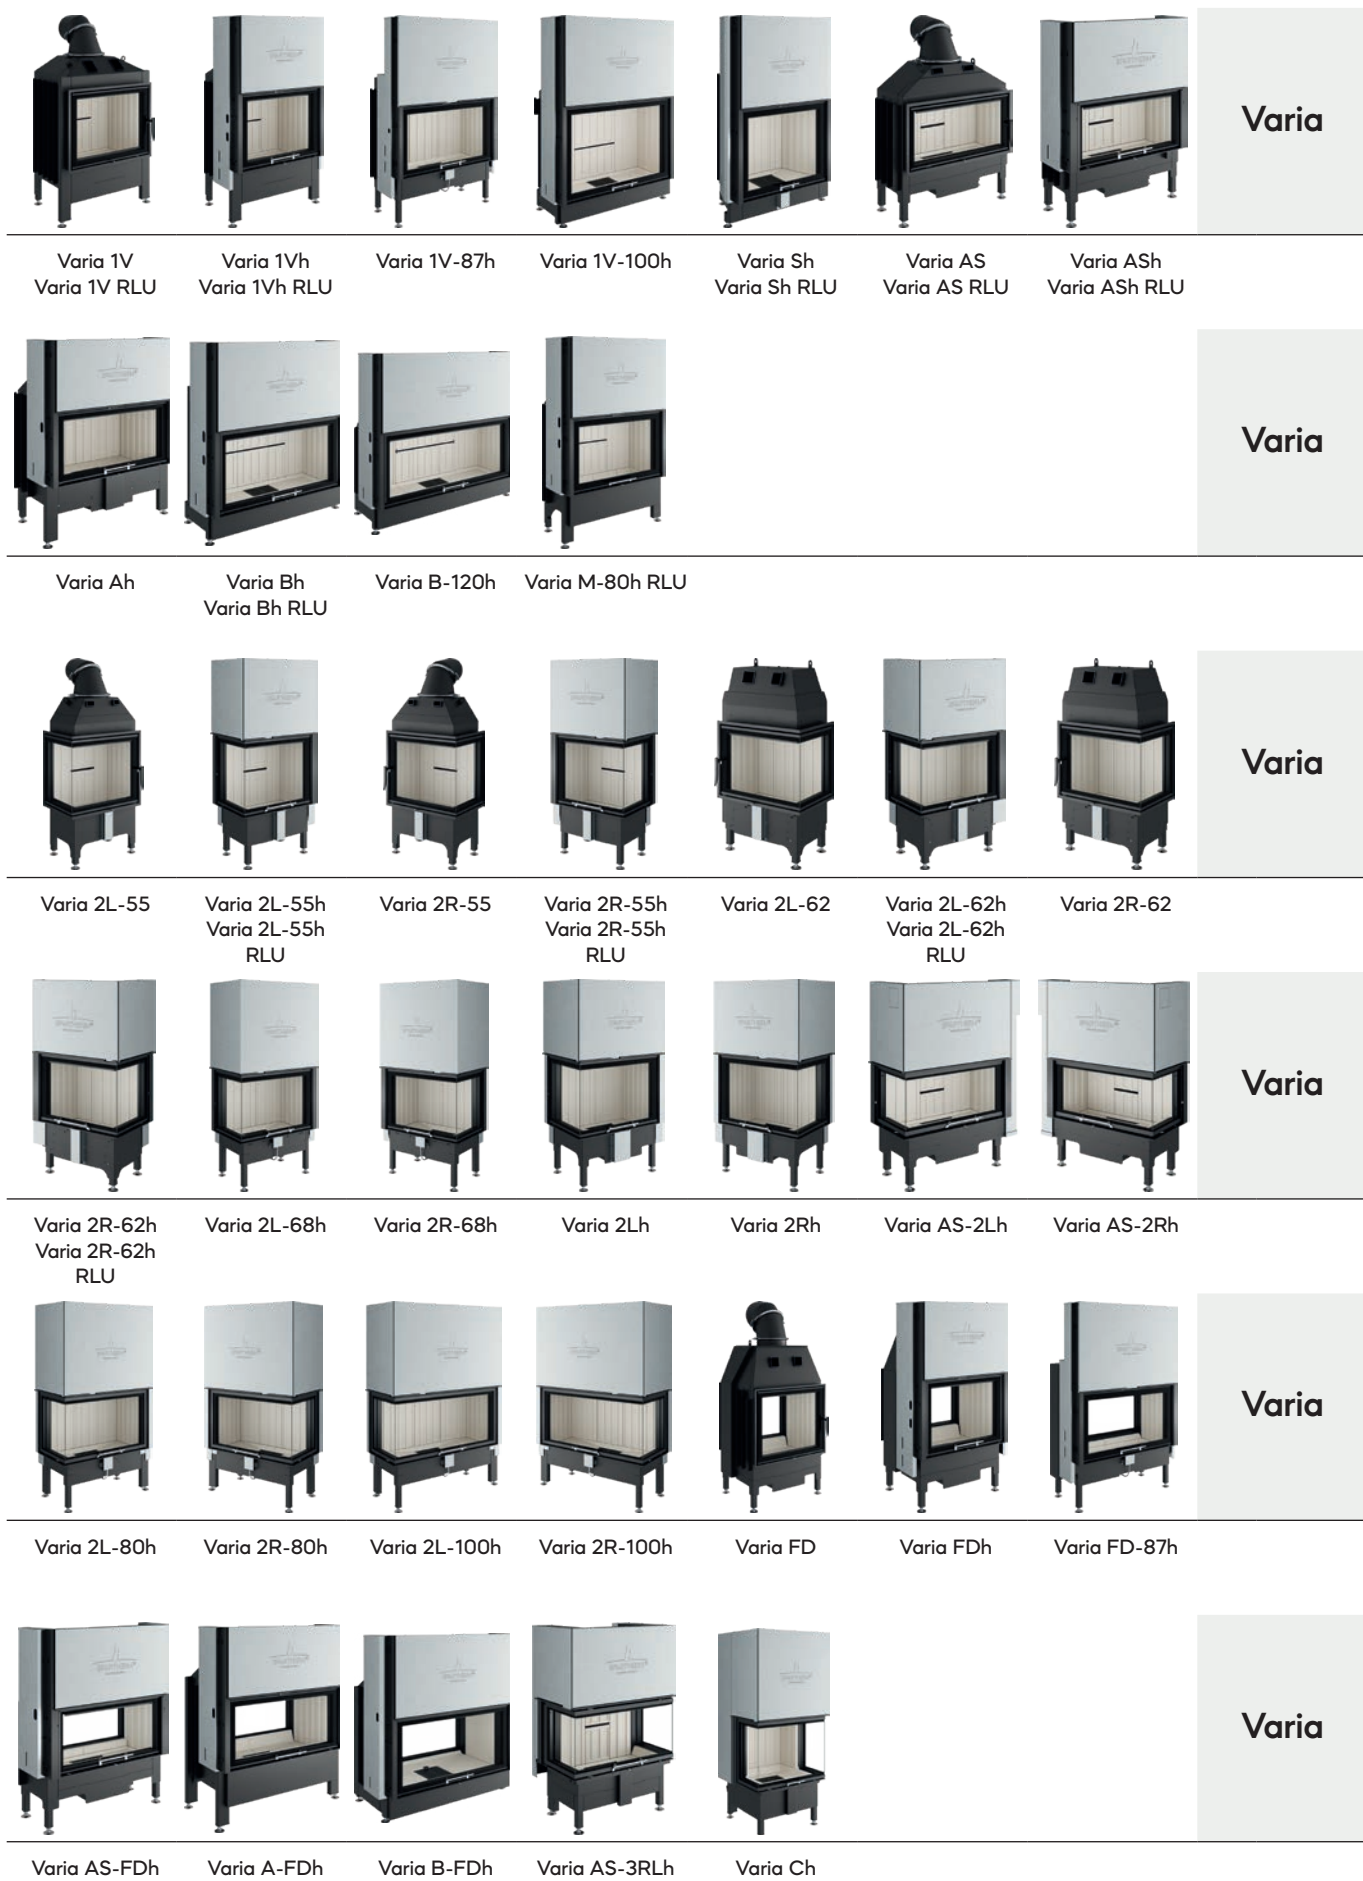

GESTALTE DEINEN
PERSÖNLICHEN
FEUERMOMENT.

PRODUKTBERATER

WELCHES FEUER PASST AM BESTEN ZU DIR?
Finde in wenigen Schritten den Kamineinsatz
der genau deinen Wünschen entspricht!

www.spartherm.com

PRODUKTSORTIMENT SPARTHERM®