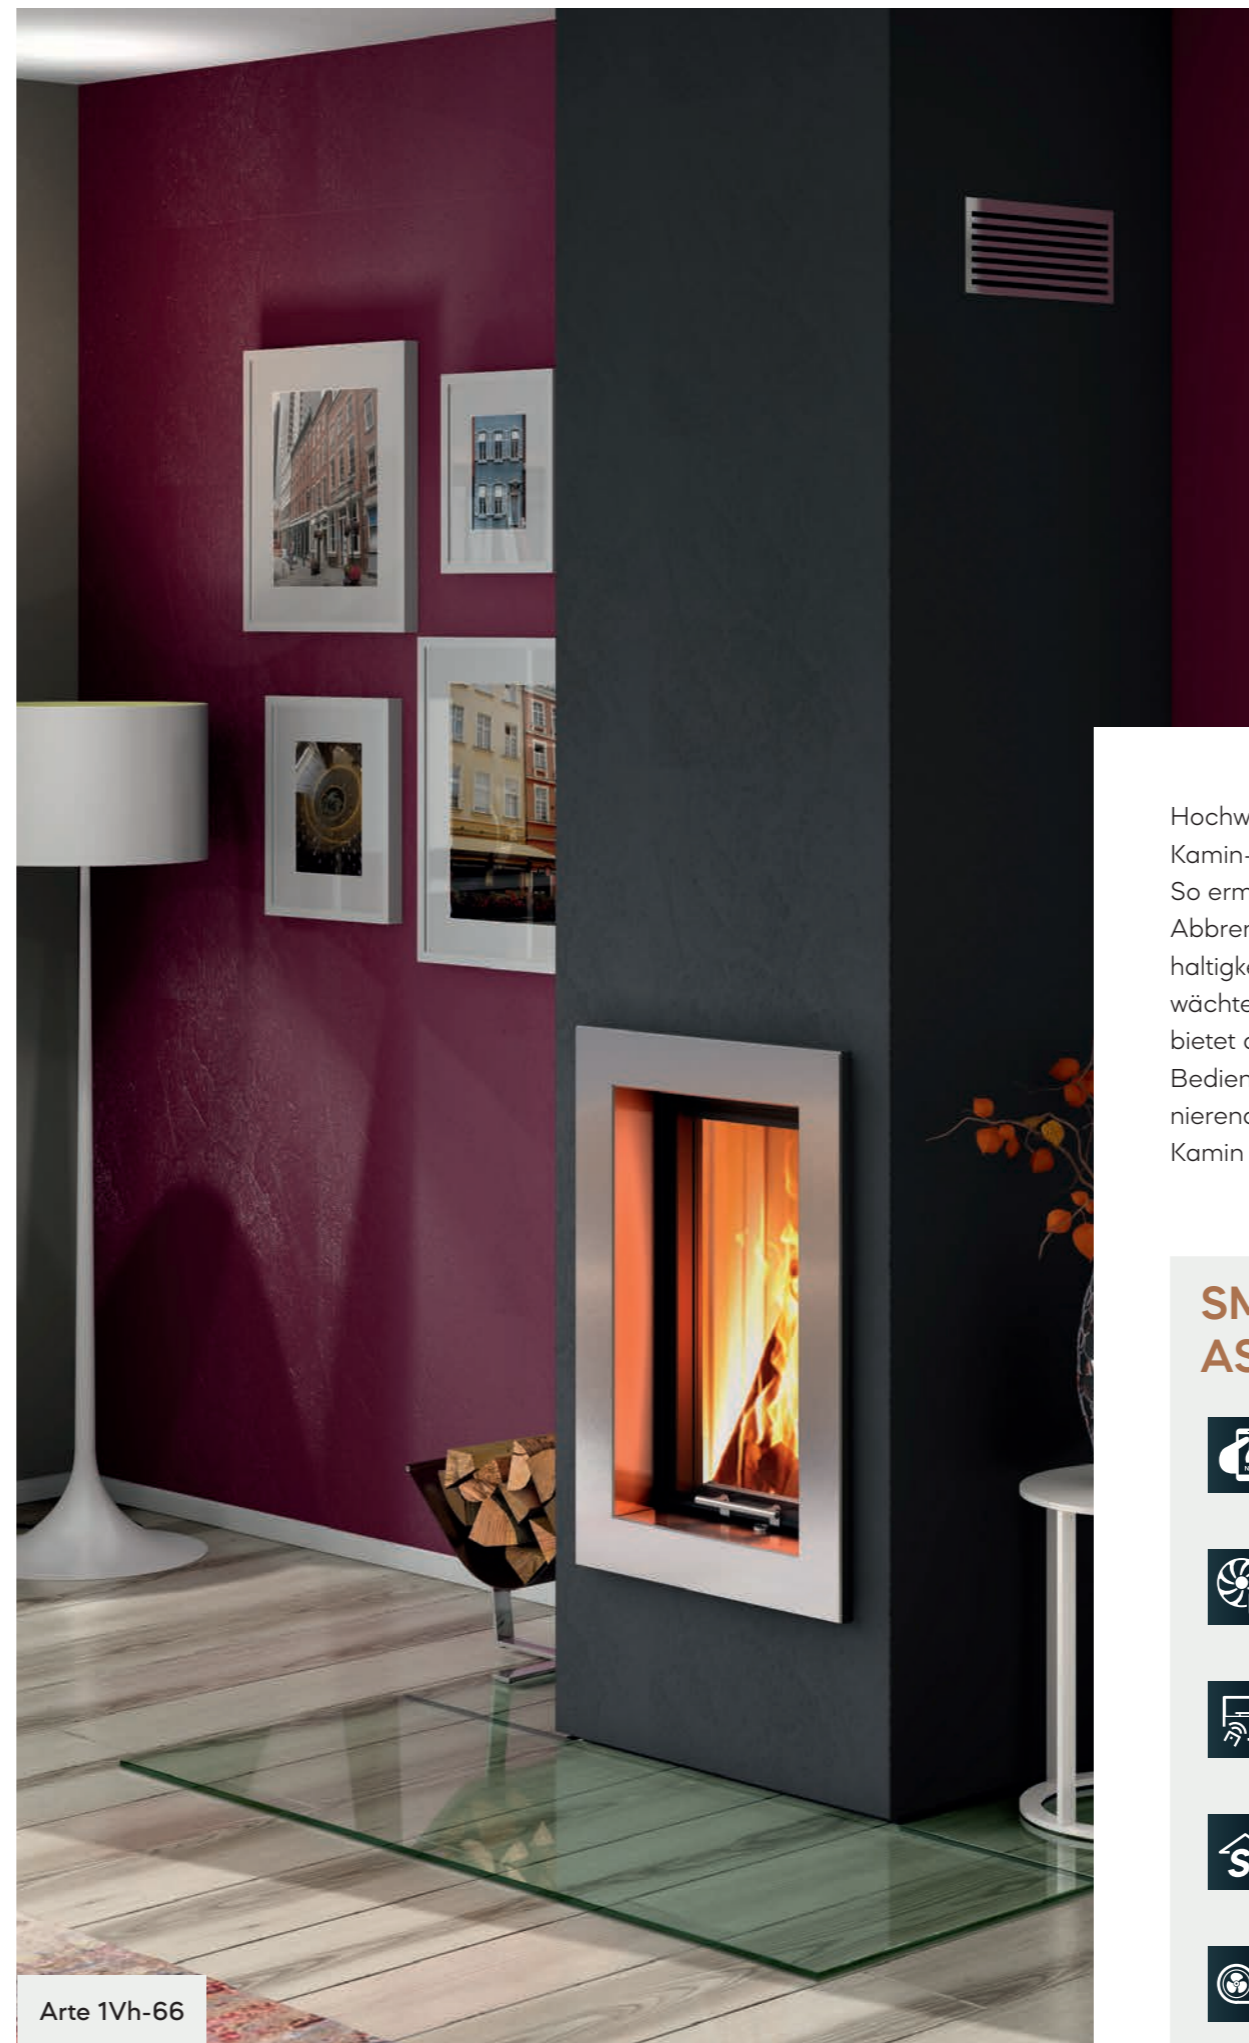

Arte 1Vh-66

VARIANTEN

Arte 1Vh-66 | RLU A+

4,6 – 8,6 kW
7,3 – 13,5 kW NSHF

Arte Bh A

7,7 – 14,3 kW

Hochwertig ergänzen lässt sich der Arte auch mit smarten Kamin-Assistenzfunktionen für ein entspanntes Feuererlebnis. So ermöglicht die elektrische S-Thermatik NEO das effiziente Abbrennen des Holzes und steht ganz im Zeichen von Nachhaltigkeit. Ausgestattet mit dem so genannten Unterdruckwächter und der mechanischen Schornsteinzugregelung bietet der Arte noch mehr Sicherheit. Bei der komfortablen Bedienung unterstützt die elektrische, automatisch funktionierende Schiebetür namens S-ESAM und lässt die Zeit am Kamin zur puren Entspannung werden.

SMARTE KAMIN-ASSISTENZFUNKTIONEN

S-Thermatik NEO
(Abbrandsteuerung)

S-USI II
(Unterdruckwächter)

S-ESAM | S-ESAM 3.0
(Automatische Schiebetür)

S-Kamatik 2
(Schornsteinzugregelung)

S-Vent