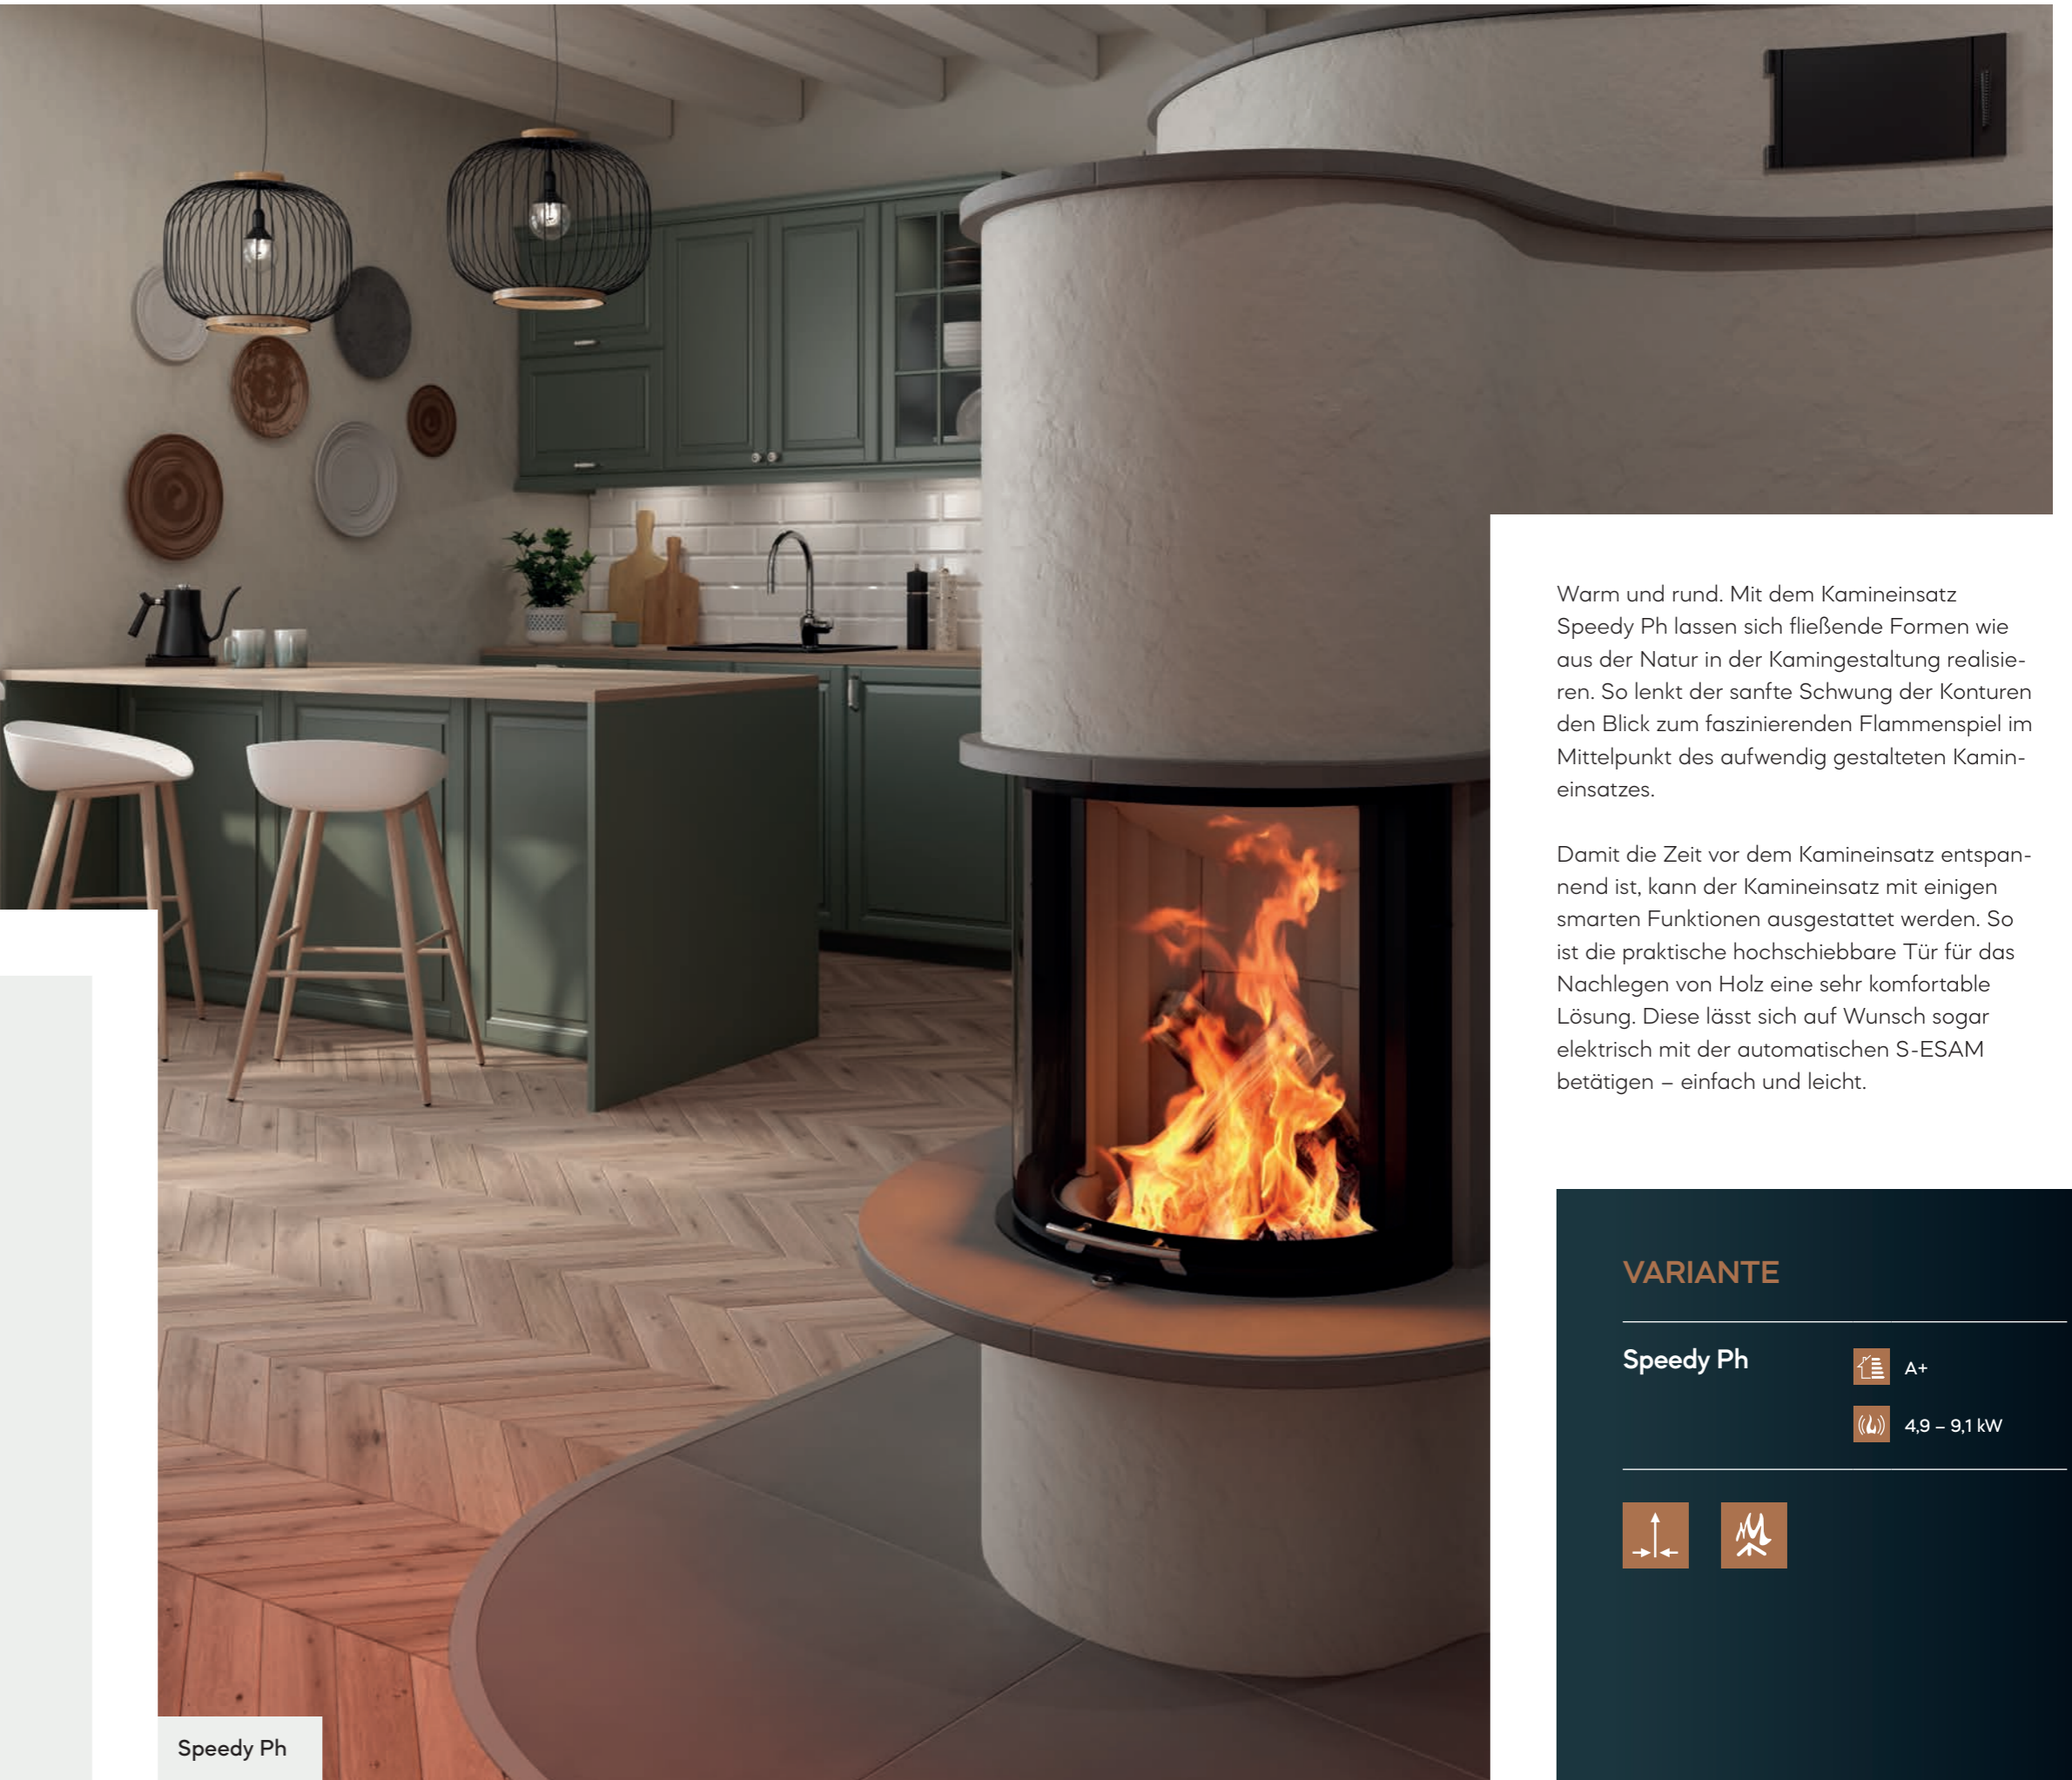

SPEEDY

Natürliche Rundungen

SMARTE KAMIN-ASSISTENZFUNKTIONEN

S-Thermatik NEO
(Abbrandsteuerung)

S-USI II
(Unterdruckwächter)

S-ESAM
(Automatische Schiebetür)

S-Vent

Speedy Ph

Warm und rund. Mit dem Kamineinsatz Speedy Ph lassen sich fließende Formen wie aus der Natur in der Kamingestaltung realisieren. So lenkt der sanfte Schwung der Konturen den Blick zum faszinierenden Flammenspiel im Mittelpunkt des aufwendig gestalteten Kamineinsatzes.

Damit die Zeit vor dem Kamineinsatz entspannend ist, kann der Kamineinsatz mit einigen smarten Funktionen ausgestattet werden. So ist die praktische hochschiebbare Tür für das Nachlegen von Holz eine sehr komfortable Lösung. Diese lässt sich auf Wunsch sogar elektrisch mit der automatischen S-ESAM betätigen – einfach und leicht.

VARIANTE

Speedy Ph

A+

4,9 – 9,1 kW