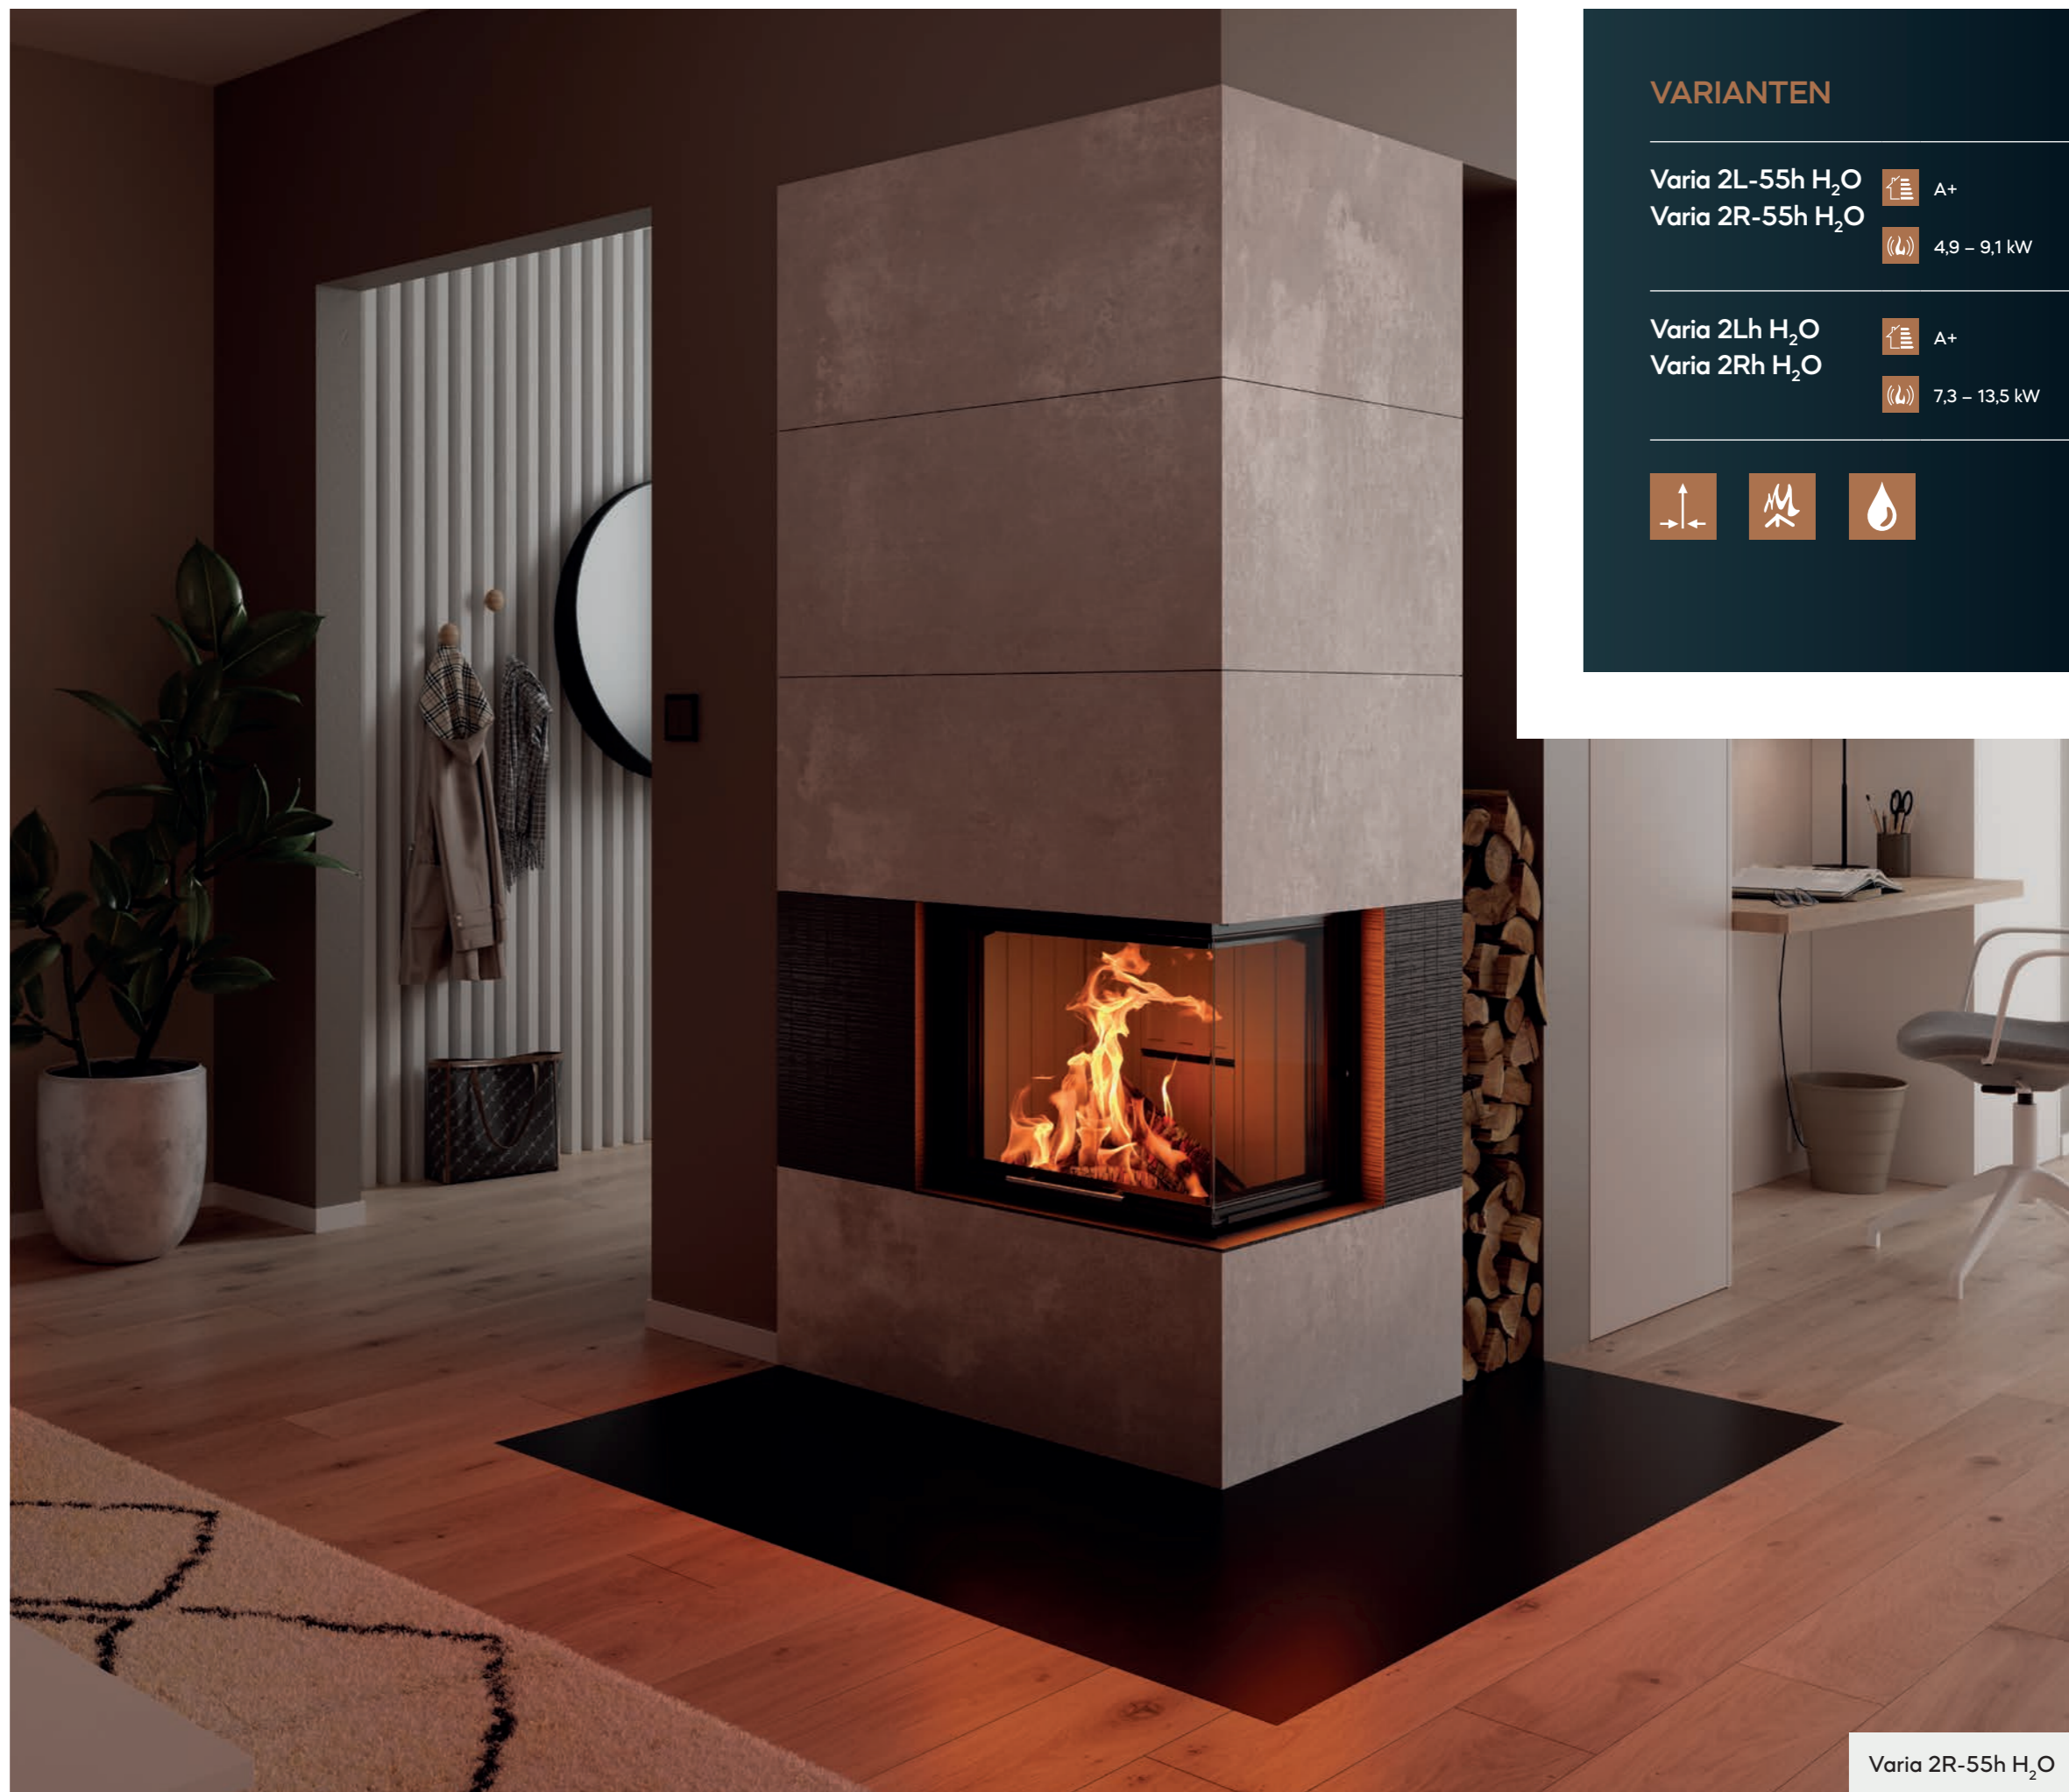

VARIA H₂O

Flammende Perspektiven

Wärme und ein Gefühl der Geborgenheit. Deshalb ist ein Platz am Feuer seit Menschengedenken begehrt. Die durchdachte L-Form des Varia H₂O ermöglicht mit ihrer kompakten Ecksichtscheibe eine umfassende Sicht auf die Flammen von zwei Seiten aus. So bleibt das Feuerspiel jederzeit im Blick. Mit der raffinierten Ecklösung werden neue Dimensionen für ein einzigartiges Interieur-Design eröffnet, denn der Kamineinsatz kann ungebunden und frei im Raum platziert werden.

Alle Modelle der Varia-Eckkamine haben einen weiteren Vorteil. Denn sie können ihre Power durch Warmluft auch an andere Räume weitergeben. Die digitale S-Thermatik NEO unterstützt dabei beim richtigen Handling des Feuers. Die wasserführende Variante ist besonders auf nachhaltigen Verbrauch von Ressourcen ausgelegt. Denn sie erzeugt zusätzlich warmes Wasser, das CO₂-neutral hergestellt wird – mit dem Feuer der Innovation.

VARIANTEN

Varia 2L-55h H₂O A+
Varia 2R-55h H₂O 4,9 – 9,1 kW

Varia 2Lh H₂O A+
Varia 2Rh H₂O 7,3 – 13,5 kW

Varia 2R-55h H₂O