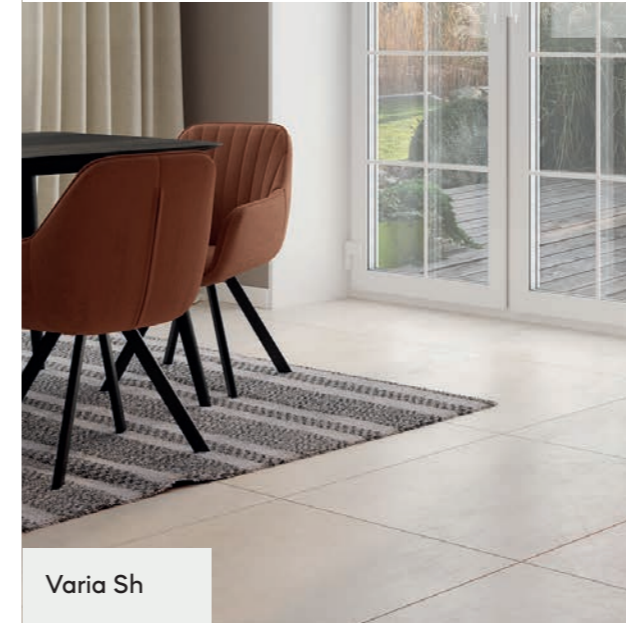

VARIA

Kamineinsatz im
Breitbild-Format

Auch in ihrer Leistung ist die Varia-1V-Familie flexibel aufgestellt. Denn das Spektrum reicht von 8,0 kW bis zu 17,0 kW. Wer nachhaltig handeln möchte, kann mit der wasserführenden H₂O-Version CO₂-neutral warmes Wasser für die ganze Wohnung erzeugen. So begeistern die Varia-Kamine mit effizienter und innovativer Technik, ebenso wie mit faszinierenden Feuermomenten.

Varia Sh

SMARTE KAMIN- ASSISTENZFUNKTIONEN

S-Thermatik NEO
(Abbrandsteuerung)

S-USI II
(Unterdruckwächter)

S-ESAM | S-ESAM 3.0
(Automatische Schiebetür)

S-Kamatik 2
(Schornsteinzugregelung)

S-Vent